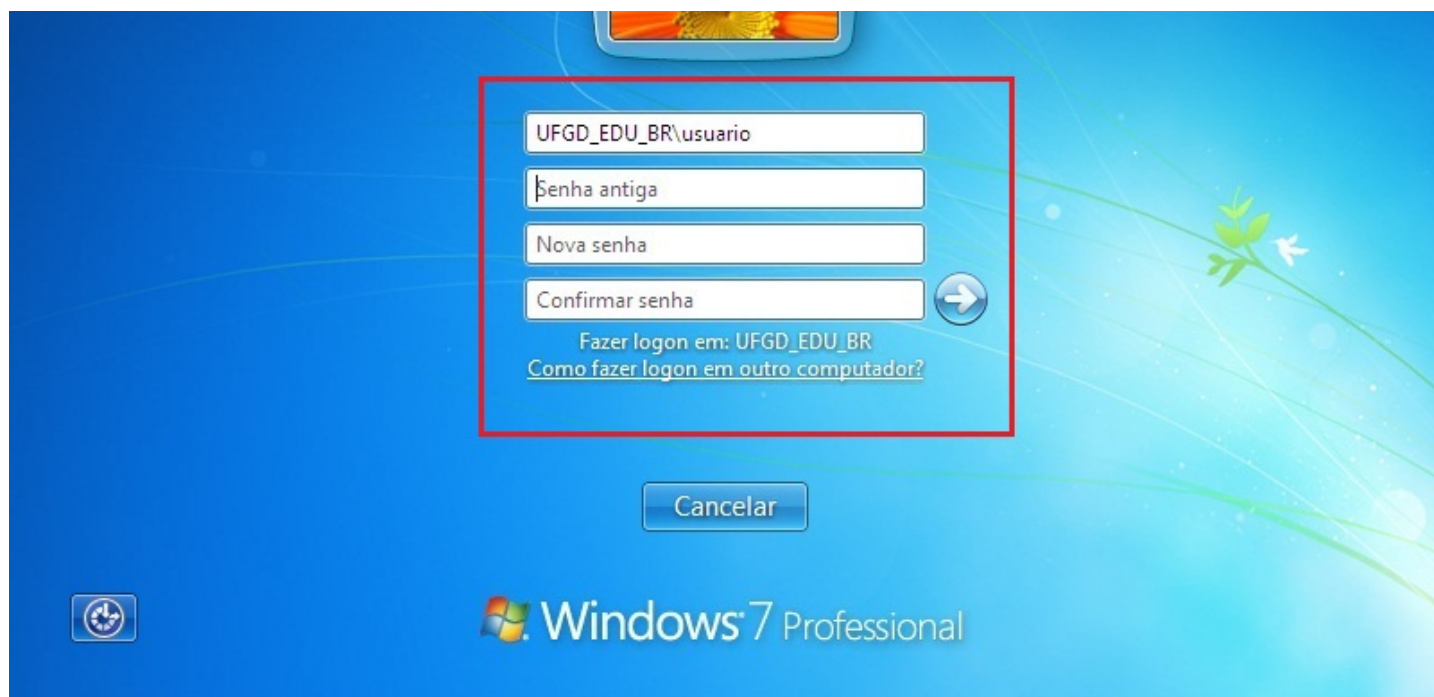

Pronto sua senha foi alterada

Data da criação 29/08/2014

Leia também:

- Habilitar Cookies no Navegador Google Chrome (<http://ajuda.ufgd.edu.br/artigo/133>)
- Alterar senha do WebMail (<http://ajuda.ufgd.edu.br/artigo/167>)
- Instalação do Bitdefender (<http://ajuda.ufgd.edu.br/artigo/276>)
- Problemas com senha (<http://ajuda.ufgd.edu.br/artigo/308>)