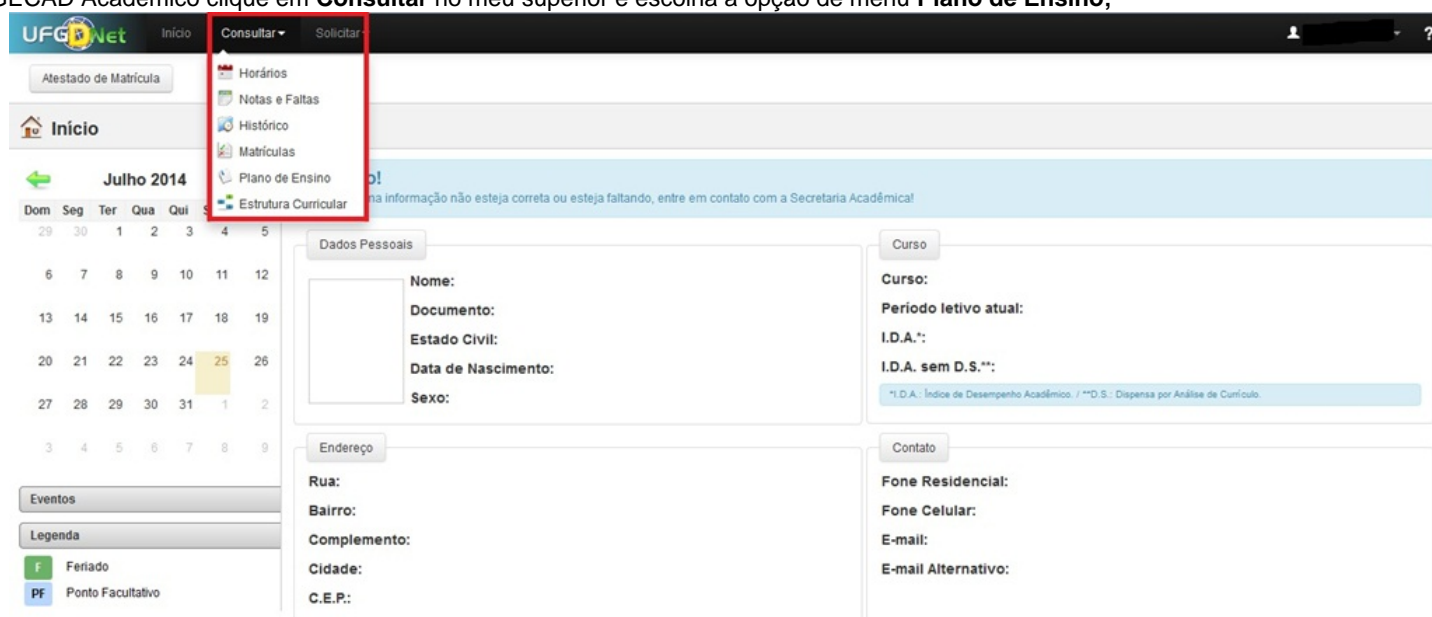

Como Consultar o Plano de Ensino das Disciplinas Ativas

Ajuda > SIGECAD Acadêmico > Consultas no SIGECAD Acadêmico

<http://ajuda.ufgd.edu.br/artigo/318>

Para visualizar o plano de ensino das disciplinas que está cursando o acadêmico deve,

Passo 1:

No SIGECAD Acadêmico clique em **Consultar** no meu superior e escolha a opção de menu **Plano de Ensino**;

Passo 2:

A seguir será apresentada uma imagem contendo as disciplinas ativas, bem como os códigos da disciplina, carga horária, notas e o plano de ensino. Para visualizar o plano de ensino da disciplina, clique na lupa disponível na coluna da direita.