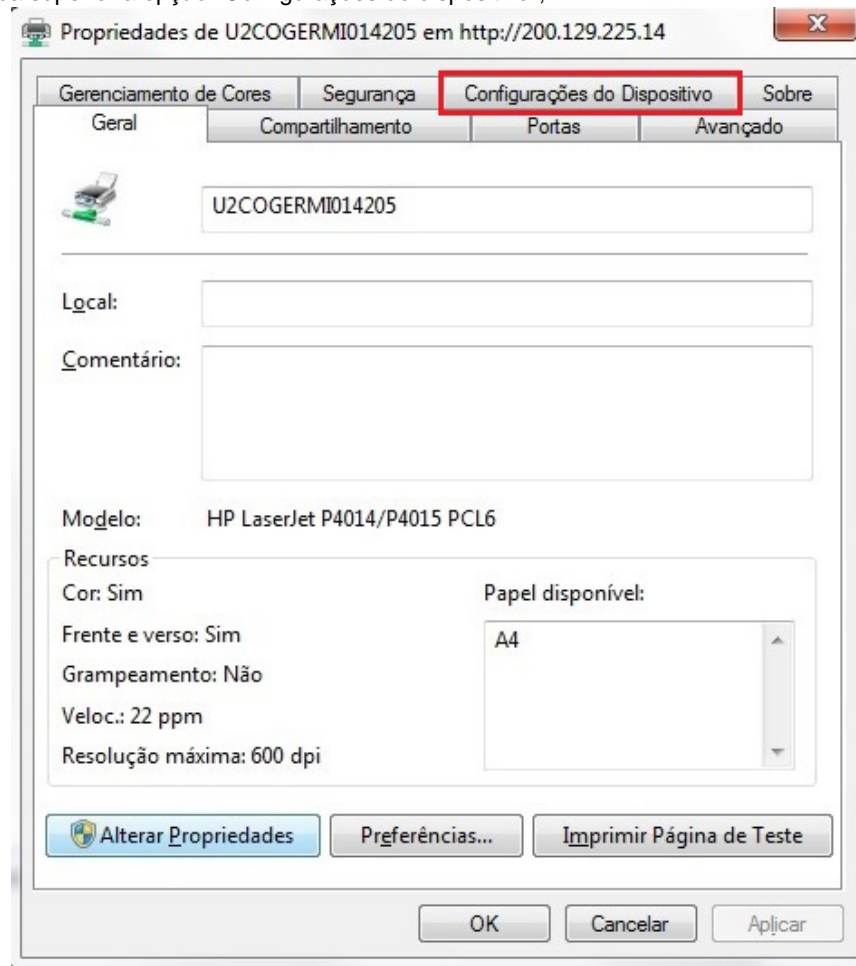

Propriedades da impressora

Criar atalho

Solução de problemas

Remover dispositivo

Passo 3:

Na janela que abriu escolha na aba superior a opção "Configurações do dispositivo";

**Passo 4:**

Verifique se a opção "Unidade dúplex" está marcada como instalada (a impressão frente e verso somente será possível caso esta opção esteja marcada como instalada);

Passo 5:

Na hora de imprimir o documento certifique-se de marcar a opção "Imprimir nos dois lados" e realize a impressão normalmente.

Pronto você já realizou a impressão Frente e Verso!

Data de criação: 19/02/2015