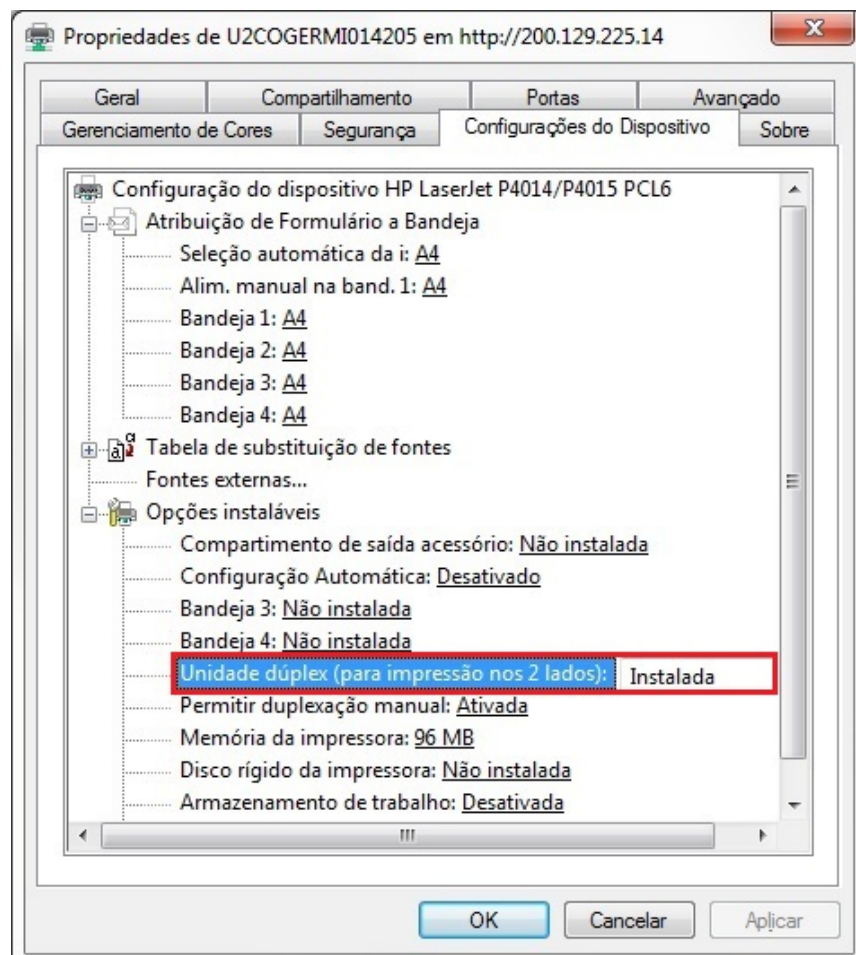

Propriedades da impressora

Criar atalho

Solução de problemas

Remover dispositivo

Passo 3:

Na janela que abriu escolha na aba superior a opção "Configurações do dispositivo";

**Passo 4:**

Verifique se a opção "Unidade dúplex" está marcada como instalada (a impressão frente e verso somente será possível caso esta opção esteja marcada como instalada);