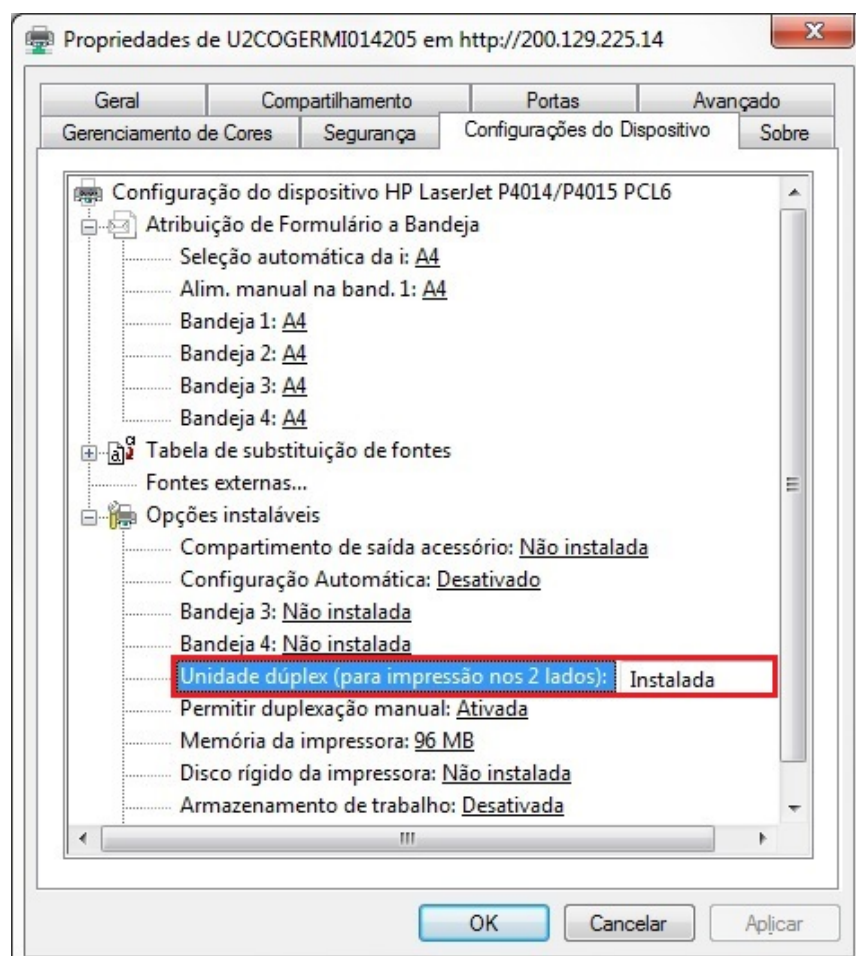

Propriedades da impressora

Criar atalho

Solução de problemas

Remover dispositivo

Passo 3:

Na janela que abriu escolha na aba superior a opção "Configurações do dispositivo";

**Passo 4:**

Verifique se a opção "Unidade dúplex" está marcada como instalada (a impressão frente e verso somente será possível caso esta opção esteja marcada como instalada);