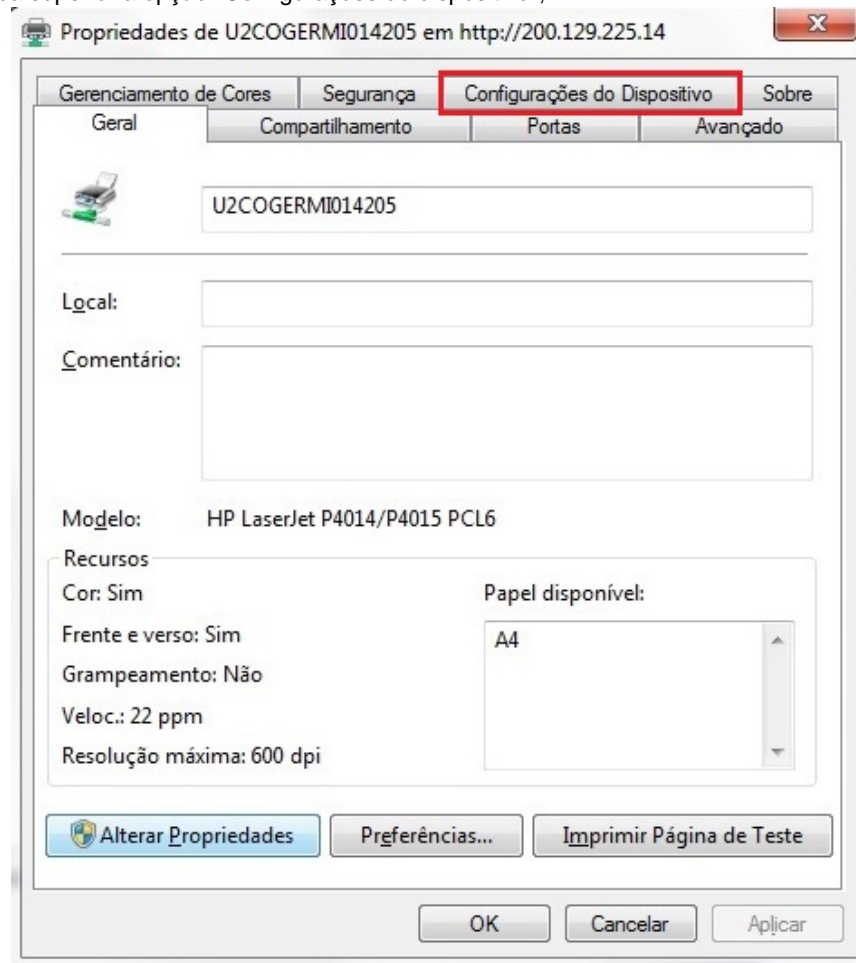

Propriedades da impressora

Criar atalho

Solução de problemas

Remover dispositivo

Passo 3:

Na janela que abriu escolha na aba superior a opção "Configurações do dispositivo";

**Passo 4:**

Verifique se a opção "Unidade dúplex" está marcada como instalada (a impressão frente e verso somente será possível caso esta opção esteja marcada como instalada);

Passo 5:

Na hora de imprimir o documento certifique-se de marcar a opção "Imprimir nos dois lados" e realize a impressão normalmente.

Pronto você já realizou a impressão Frente e Verso!

Data de criação: 19/02/2015