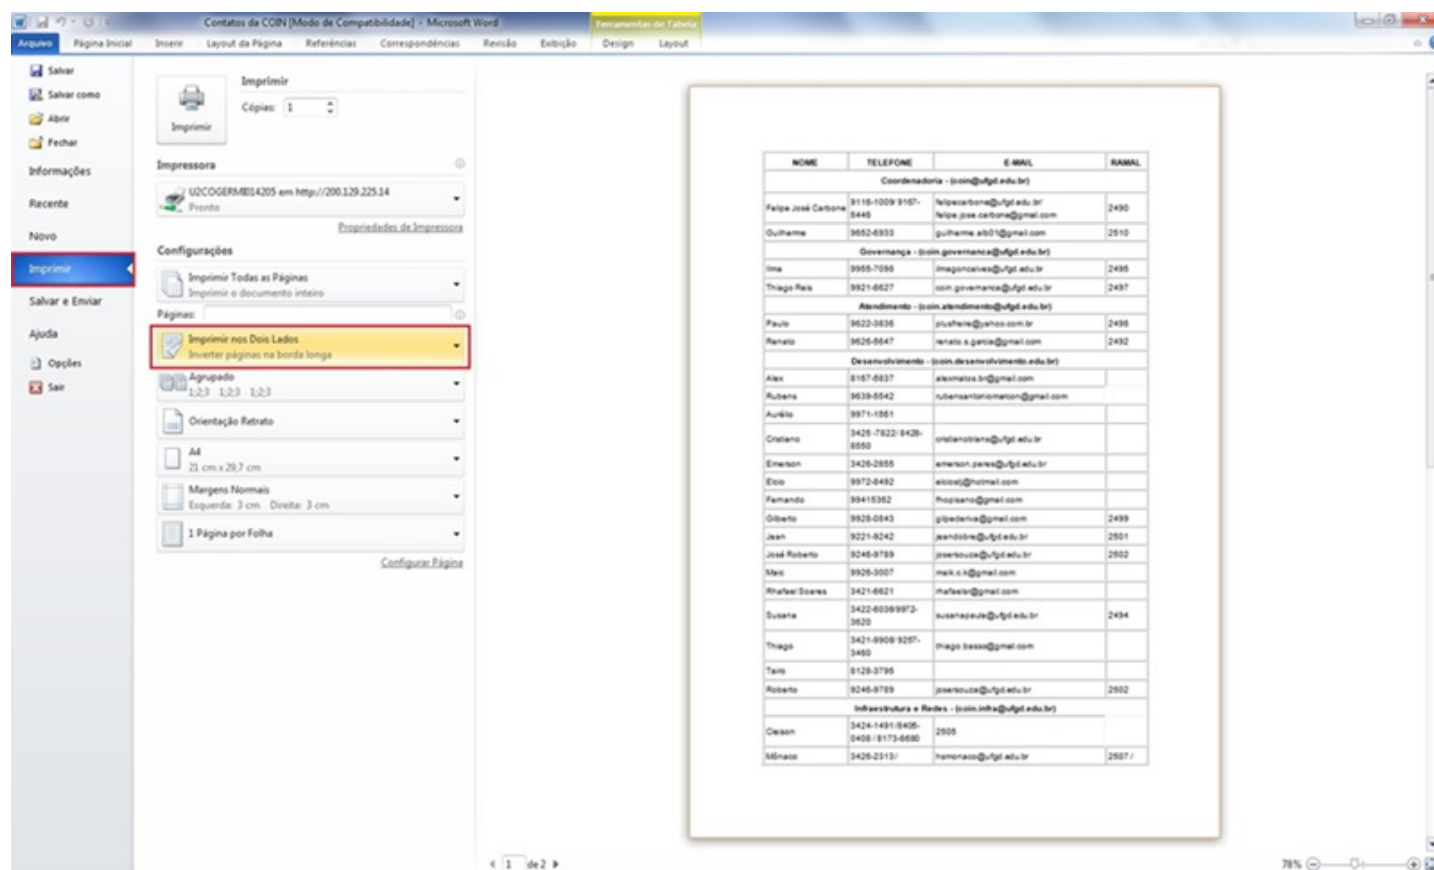

Propriedades da impressora

Criar atalho

Solução de problemas

Remover dispositivo

Passo 3:

Na janela que abriu escolha na aba superior a opção "Configurações do dispositivo";

**Passo 4:**

Verifique se a opção "Unidade dúplex" está marcada como instalada (a impressão frente e verso somente será possível caso esta opção esteja marcada como instalada);

Passo 5:

Na hora de imprimir o documento certifique-se de marcar a opção "Imprimir nos dois lados" e realize a impressão normalmente.

Pronto você já realizou a impressão Frente e Verso!

Data de criação: 19/02/2015