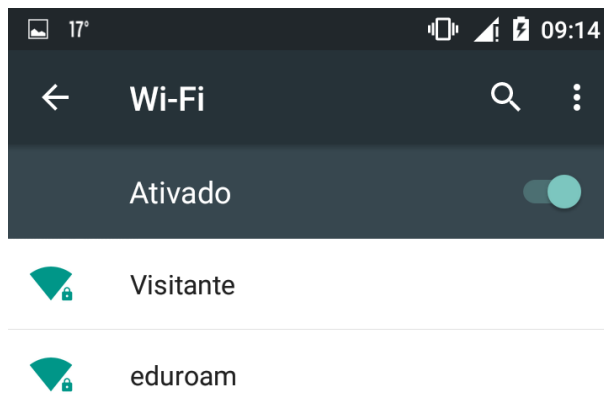

Configuração da eduroam pelo Android 5.1

Ajuda >> Configurando acesso a rede eduroam pelo Android

<http://ajuda.ufgd.edu.br/artigo/440>

1. Acesse a configuração de rede Wi-Fi de seu dispositivo com Android 5.1 e clique na rede **eduroam**: