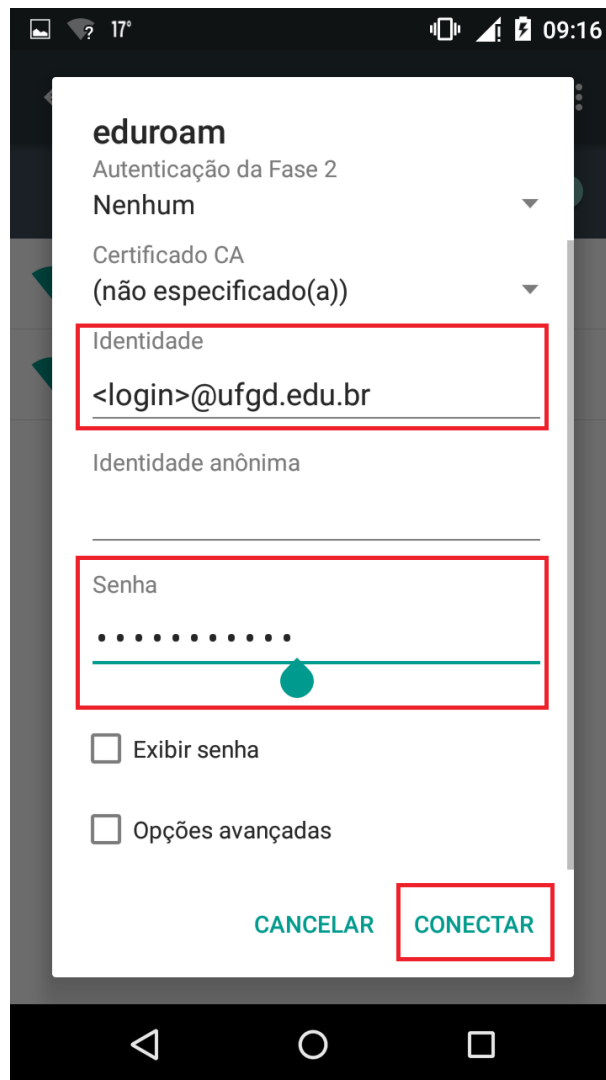

Configuração da eduroam pelo Android 5.1

Ajuda >> Configurando acesso a rede eduroam pelo Android

<http://ajuda.ufgd.edu.br/artigo/440>

1. Acesse a configuração de rede Wi-Fi de seu dispositivo com Android 5.1 e clique na rede **eduroam**:

2. Verifique as opções da rede **eduroam** e coloque-as conforme a imagem abaixo:

3. Coloque seu login institucional acrescido de **@ufgd.edu.br** no campo **Identidade** e em seguida digite sua senha no campo **Senha**. Após isso, clique em **Conectar**: