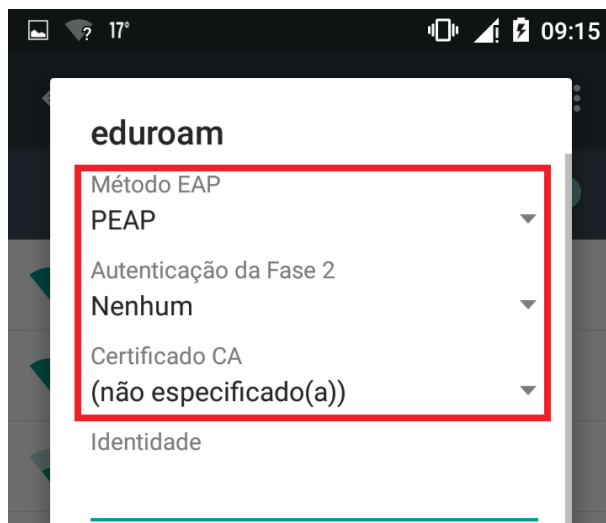

2. Verifique as opções da rede **eduroam** e coloque-as conforme a imagem abaixo: