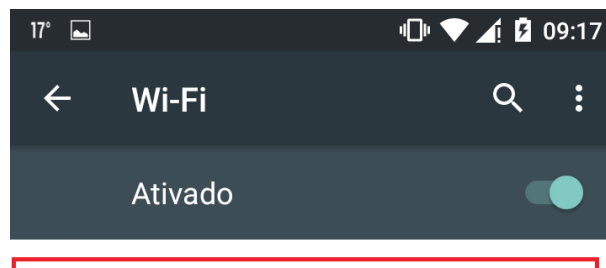

2. Verifique as opções da rede **eduroam** e coloque-as conforme a imagem abaixo:

3. Coloque seu login institucional acrescido de **@ufgd.edu.br** no campo **Identidade** e em seguida digite sua senha no campo **Senha**. Após isso, clique em **Conectar**:

Pronto, agora o seu dispositivo móvel está conectado na rede **eduroam**.

-  eduroam
Conectado

-  Visitante

-  UEMS-ACAD