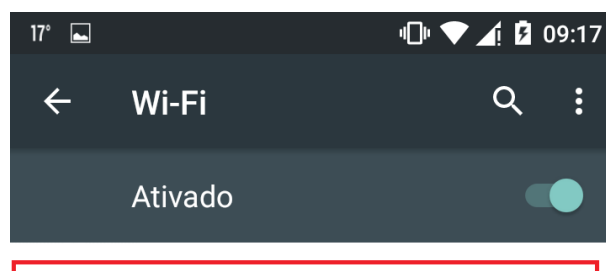

Pronto, agora o seu dispositivo móvel está conectado na rede **eduroam**.