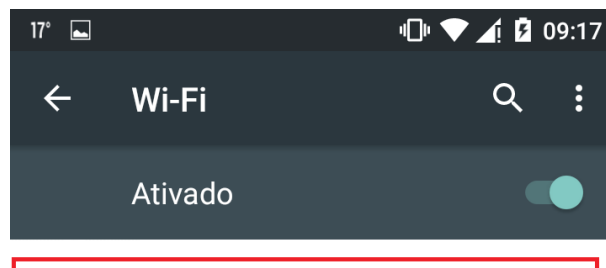

Pronto, agora o seu dispositivo móvel está conectado na rede **eduroam**.