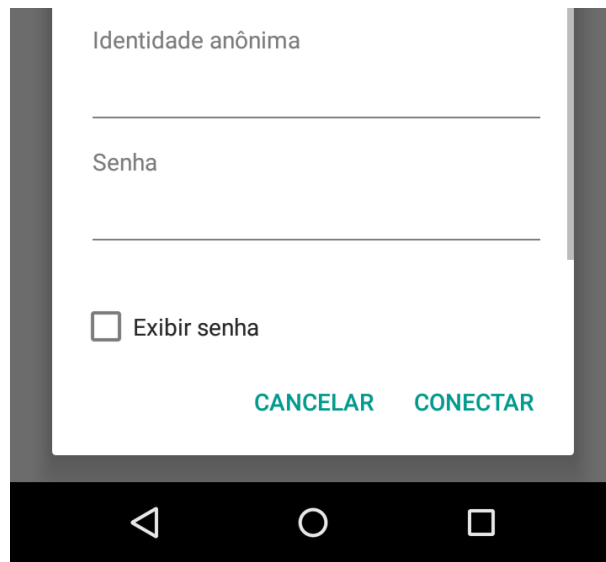

3. Coloque seu login institucional acrescido de **@ufgd.edu.br** no campo **Identidade** e em seguida digite sua senha no campo **Senha**. Após isso, clique em **Conectar**:

Pronto, agora o seu dispositivo móvel está conectado na rede **eduroam**.