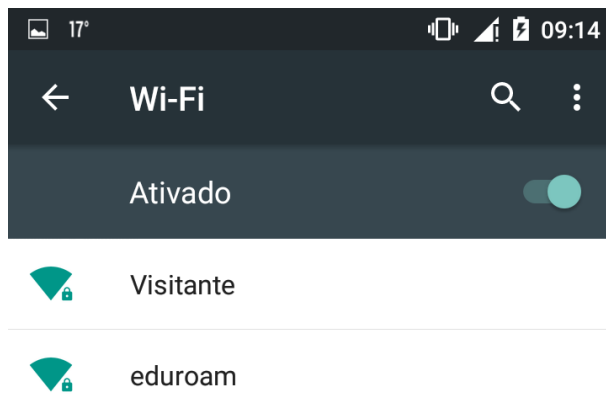

Configuração da eduroam pelo Android 5.1

Ajuda >> Configurando acesso a rede eduroam pelo Android

<http://ajuda.ufgd.edu.br/artigo/440>

1. Acesse a configuração de rede Wi-Fi de seu dispositivo com Android 5.1 e clique na rede **eduroam**: