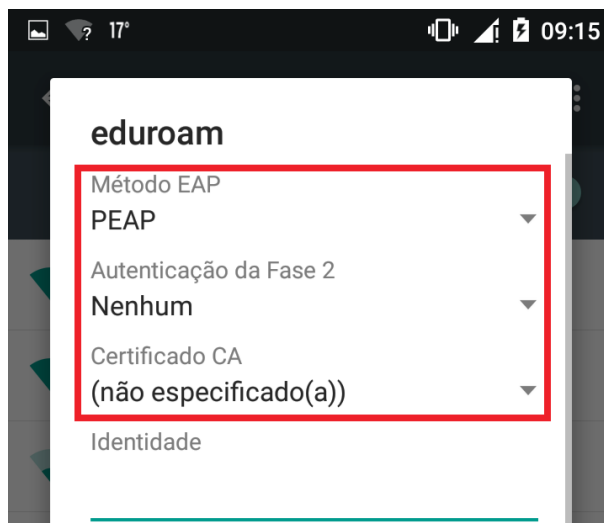

2. Verifique as opções da rede **eduroam** e coloque-as conforme a imagem abaixo: