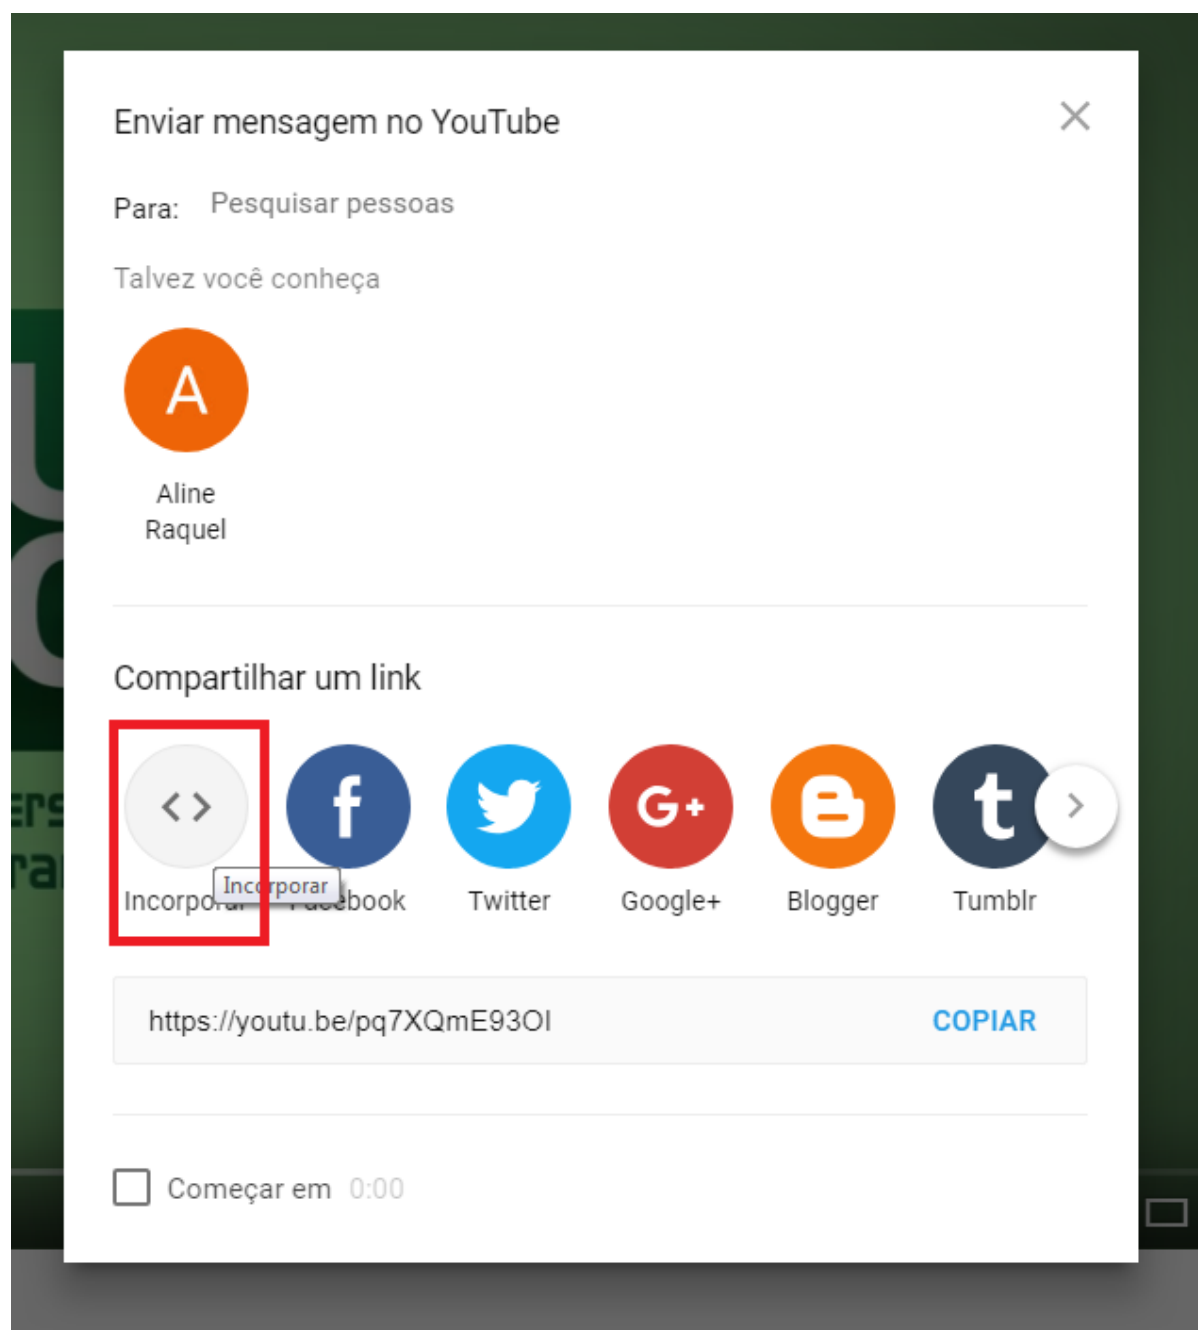

## Passo 1:

Acesse o vídeo desejado no YouTube e clique no botão **COMPARTILHAR**.

The screenshot shows a YouTube video player with a green background. The UFGD logo is prominently displayed in the center. Below the logo, the text 'Universidade Federal da Grande Dourados' is visible. At the bottom of the player, there are playback controls showing '0:00 / 3:25'. Below the video player, the video title 'Seja Bem-Vindo a UFGD' and '5.668 visualizações' are shown. On the right side, there are icons for likes (99) and comments (2). A red box highlights the 'COMPARTILHAR' button. Below the video player, there is a channel logo for 'DAV - Divisão de Audiovisual da UFGD' with the text 'Publicado em 30 de set de 2014'. At the bottom right, there are buttons for 'Compartilhar' and 'INSCREVER-SE'.

## Passo 2:

Clique no botão **Incorporar**;

**Passo 3:**

Copie o link entre as aspas.

Para copiar o link pressione o botão esquerdo do mouse e selecione o endereço inteiro, sem as aspas, e SEM retirar o dedo do mouse pressione CTRL + C para Copiar o link. É importante manter o botão do mouse pressionado para que não selecione o conteúdo inteiro.